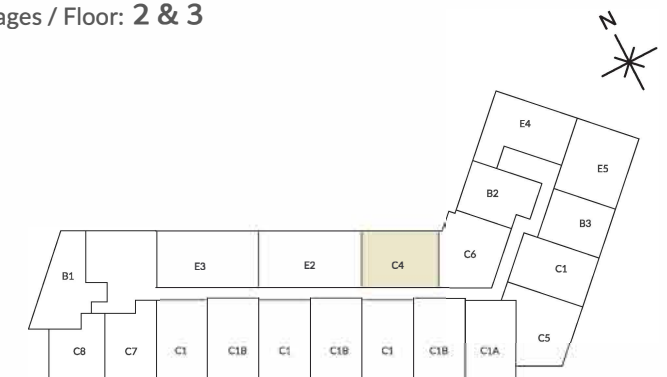

ARBORA

Phase:
ARBORA 3

Type: **UNITÉ LOCATIVE / RENTAL UNIT**
1 chambre / 1 bedroom

Modèle / Model: **CC4**

Superficie / Area: **650 pi²**

Unités associées / Related units
417, 517, 617, 717, 817

- 1 Séjour / Living room
13' - 3" x 11' - 2"
- 2 Cuisine / Kitchen
13' - 3" x 9' - 1"
- 3 Salle à manger / Dining room
13' - 3" x 6' - 4"
- 4 Chambre / Bedroom
9' - 2" x 9' - 9"
- 5 Salle de bain / Bathroom
8' - 9" x 5' - 0"

Étages / Floor: **2 & 3**

0 1 5 10pi