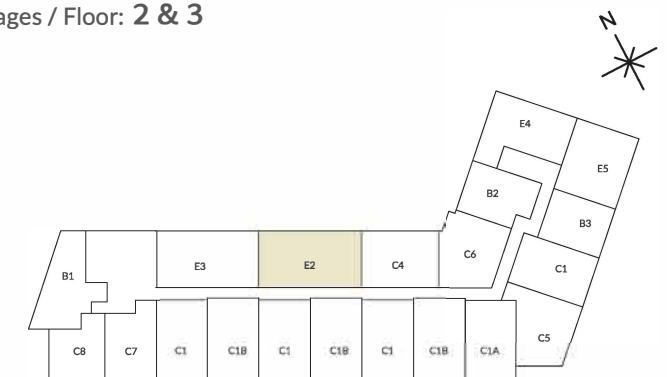

ARBORA

Phase:
ARBORA 3

Type: **UNITÉ LOCATIVE / RENTAL UNIT**
2 chambre / 2 bedroom

Modèle / Model: **EE2**

Superficie / Area: **866 pi²**

Unités associées / Related units
418, 518, 618, 718, 818

- 1 Séjour / Living room
12' - 9" x 10' - 11"
- 2 Cuisine / Kitchen
12' - 9" x 9' - 4"
- 3 Salle à manger / Dining room
13' - 11" x 7' - 0"
- 4a Chambre / Bedroom
8' - 10" x 8' - 2"
- 4b Chambre / Bedroom
10' - 6" x 9' - 1"
- 5a Salle de bain / Bathroom
6' - 5" x 5' - 4"
- 5b Salle de bain / Bathroom
9' - 0" x 5' - 0"

Étages / Floor: **2 & 3**

0 1 5 10pi